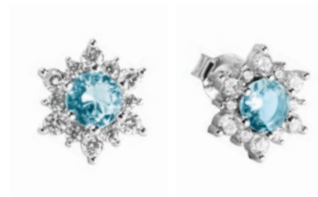

2000000022444

Tutti pazzi per il colore

Ref. 110100
Misura 14 regolabile
Colore Acquamarina
€ 54 - Box 6x6

Ref. 130060
Lunghezza 42 cm + ext
Colore Acquamarina
€ 59 - Box 6x6

Ref. 140219
Zirconio Ø 3 e 4 mm | Altezza 11 mm
Colore Acquamarina
€ 38 - Box 6x6